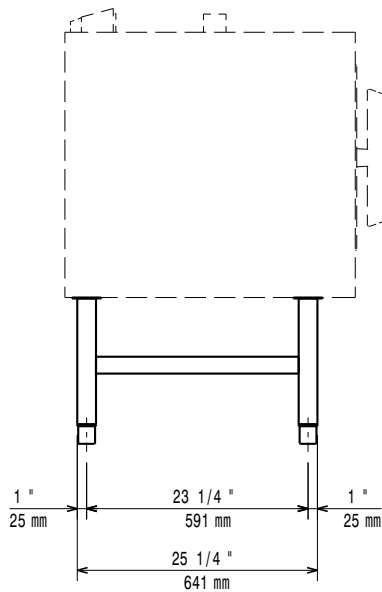

### Hauptmerkmale

- Ideal zum Anheben des Backofens 6 GN 1/1, wenn er unter einer speziellen Haube platziert wird (ermöglicht eine bequemere Bedienung, da er mehr als 25 cm an Höhe gewinnt).

Genehmigung: \_\_\_\_\_

Front

Seite

oben

**Schlüsselinformation****Außenabmessungen,  
Länge:****922632 (RIFEST611)** 829 mm**Außenabmessungen, Tiefe:** 669 mm**Außenabmessungen, Höhe:** 390 mm**Nettogewicht:** 8.5 kg