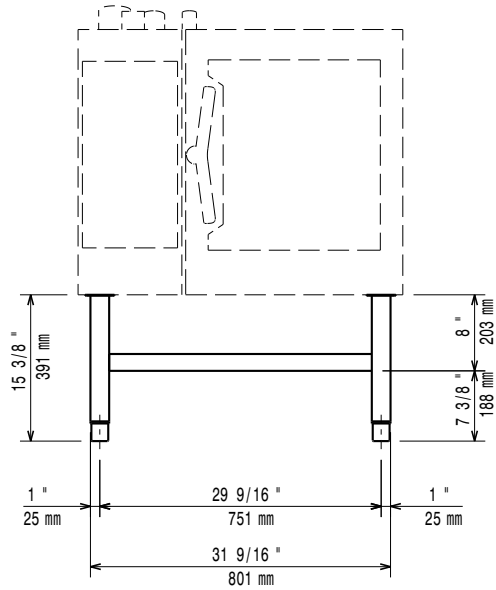

### Kurzbeschreibung

Artikel Nr. \_\_\_\_\_

Erhöhung auf Füßen für 2 6 GN 1/1 Öfen oder ein 6 GN 1/1 Ofen auf Unterbau

Front

Seite

oben

**Schlüsselinformation****Außenabmessungen,  
Länge:****922632 (RIFEST611)** 829 mm**Außenabmessungen, Tiefe:** 669 mm**Außenabmessungen, Höhe:** 390 mm**Nettogewicht:** 8.5 kg